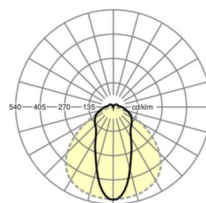

параметры

номер заказа	19150007030
код EAN	4020863418701
номер таможенного тарифа	94051190
Знак прохождения контроля	IP 20, класс защиты I, F, HACCP DIN10500/Food/IFS-пригодность для применения/BRC, Indoor, CE
Степень ударопрочности IK	IK03 (10°C bis 25°C)
Температура окружения	ta 10°C в 25°C
Гарантийный срок	5 лет
Государственные программы поддержки	BEG - государственные субсидии для энергосберегающих зданий (действительна только для Германии)

электротехника

Балласт	Электронный драйвер, дежурное освещение 3ч. (1 штука)
Мощность системы	42W
сетевое напряжение	230V/50Hz
класс энергосбережения/Источник света	B

Оптика

Оснастка	LED, цветопередача/оттенок света CRI ≥ 80 / 4000K
Допуск для координаты цветности (MacAdam)	3SDCM
Фотобиологическая безопасность (светильник)	RG1
Номинальный световой поток	7516lm
Номинальный световой поток-при дежурном освещении	925lm
Срок службы LED	50000h L80/B10 (Tq 25°C)
светоотдача светильников	181lm/W
Угол излучения	45° (C0) / 100° (C90)
UGR поп./вдоль	23.8 / 23.7

DEEP-LINK

<https://www.regiolux.de/ru/article/19150007030>