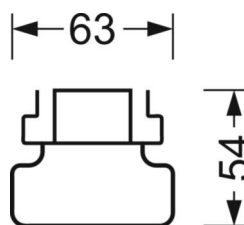

Ссылка	LED 7500lm 840
η_{LB}	100 %
$\Phi \downarrow/\uparrow$	90 % / 10 %
UGR поп./вдоль	23.8 / 23.7